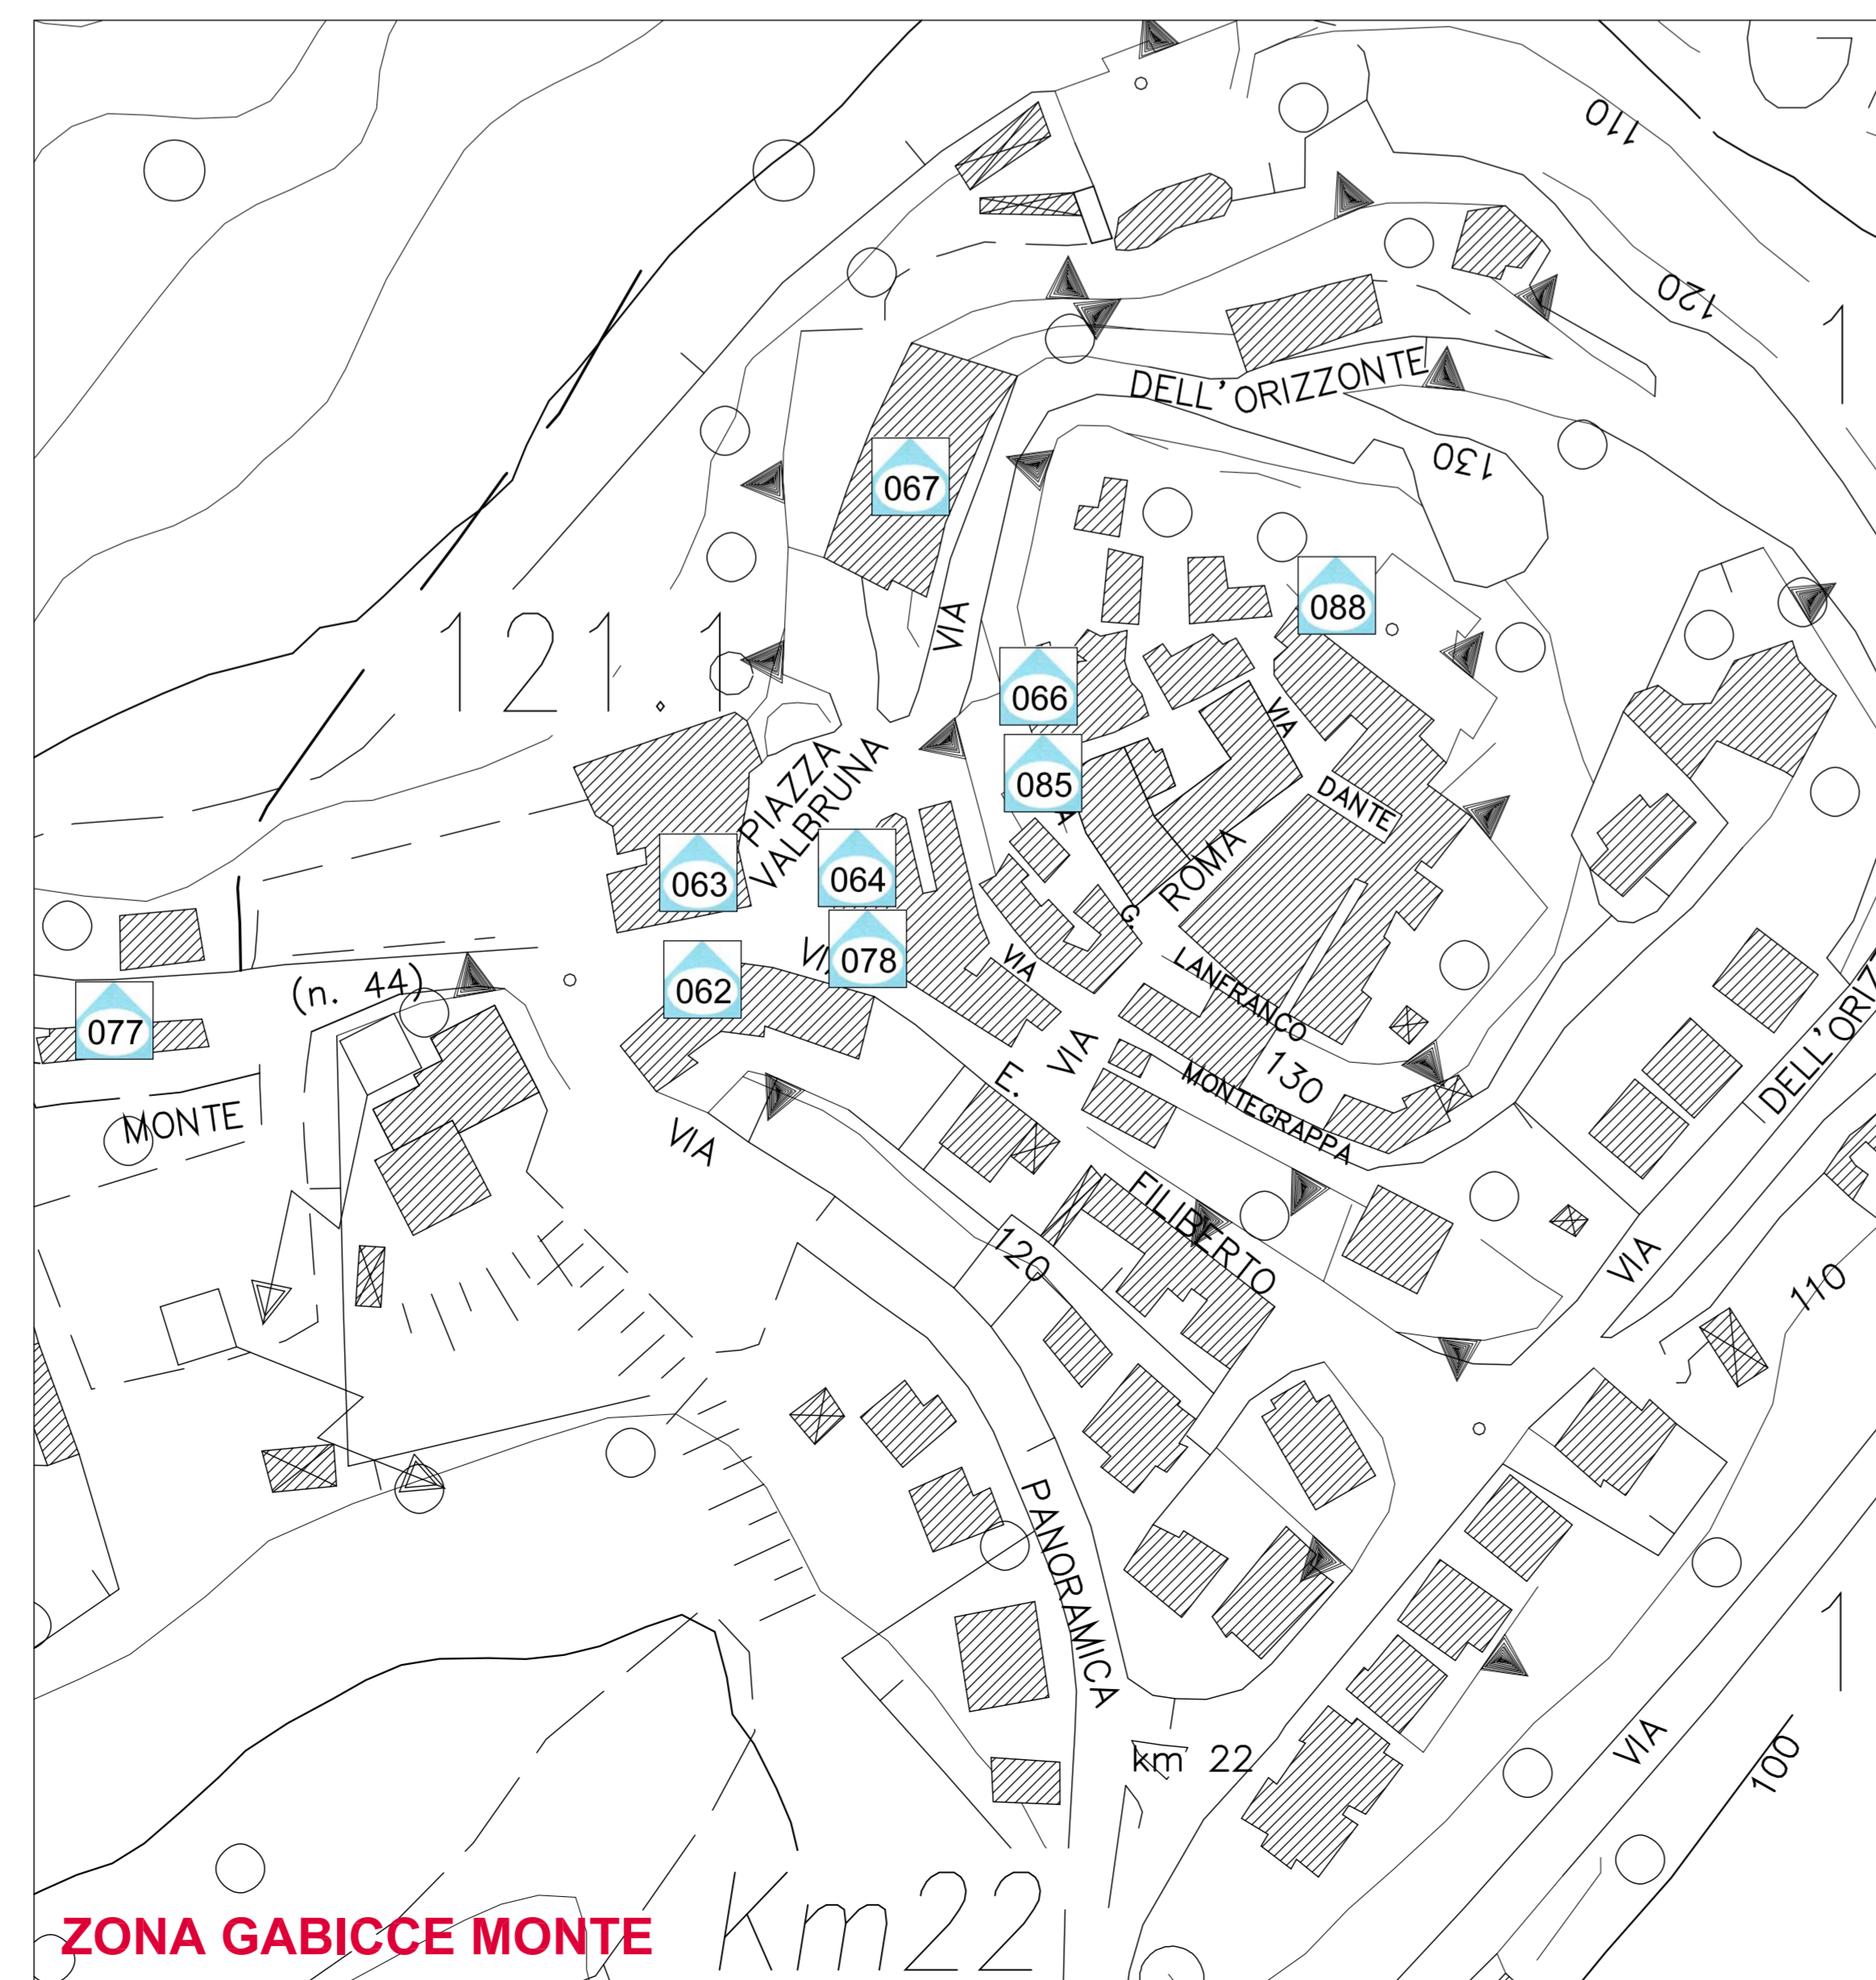

COMUNE DI GABICCE MARE
PROVINCIA DI PESARO URBINO

Via C. Battisti n.63
61011, Gabicce Mare
Tel.0541/820611

PIANO COMUNALE DI PROTEZIONE CIVILE
AGGIORNAMENTO MARZO 2019

EDIFICI DI INTERESSE PUBBLICO:
UBICAZIONE BAR

Tav.4.3