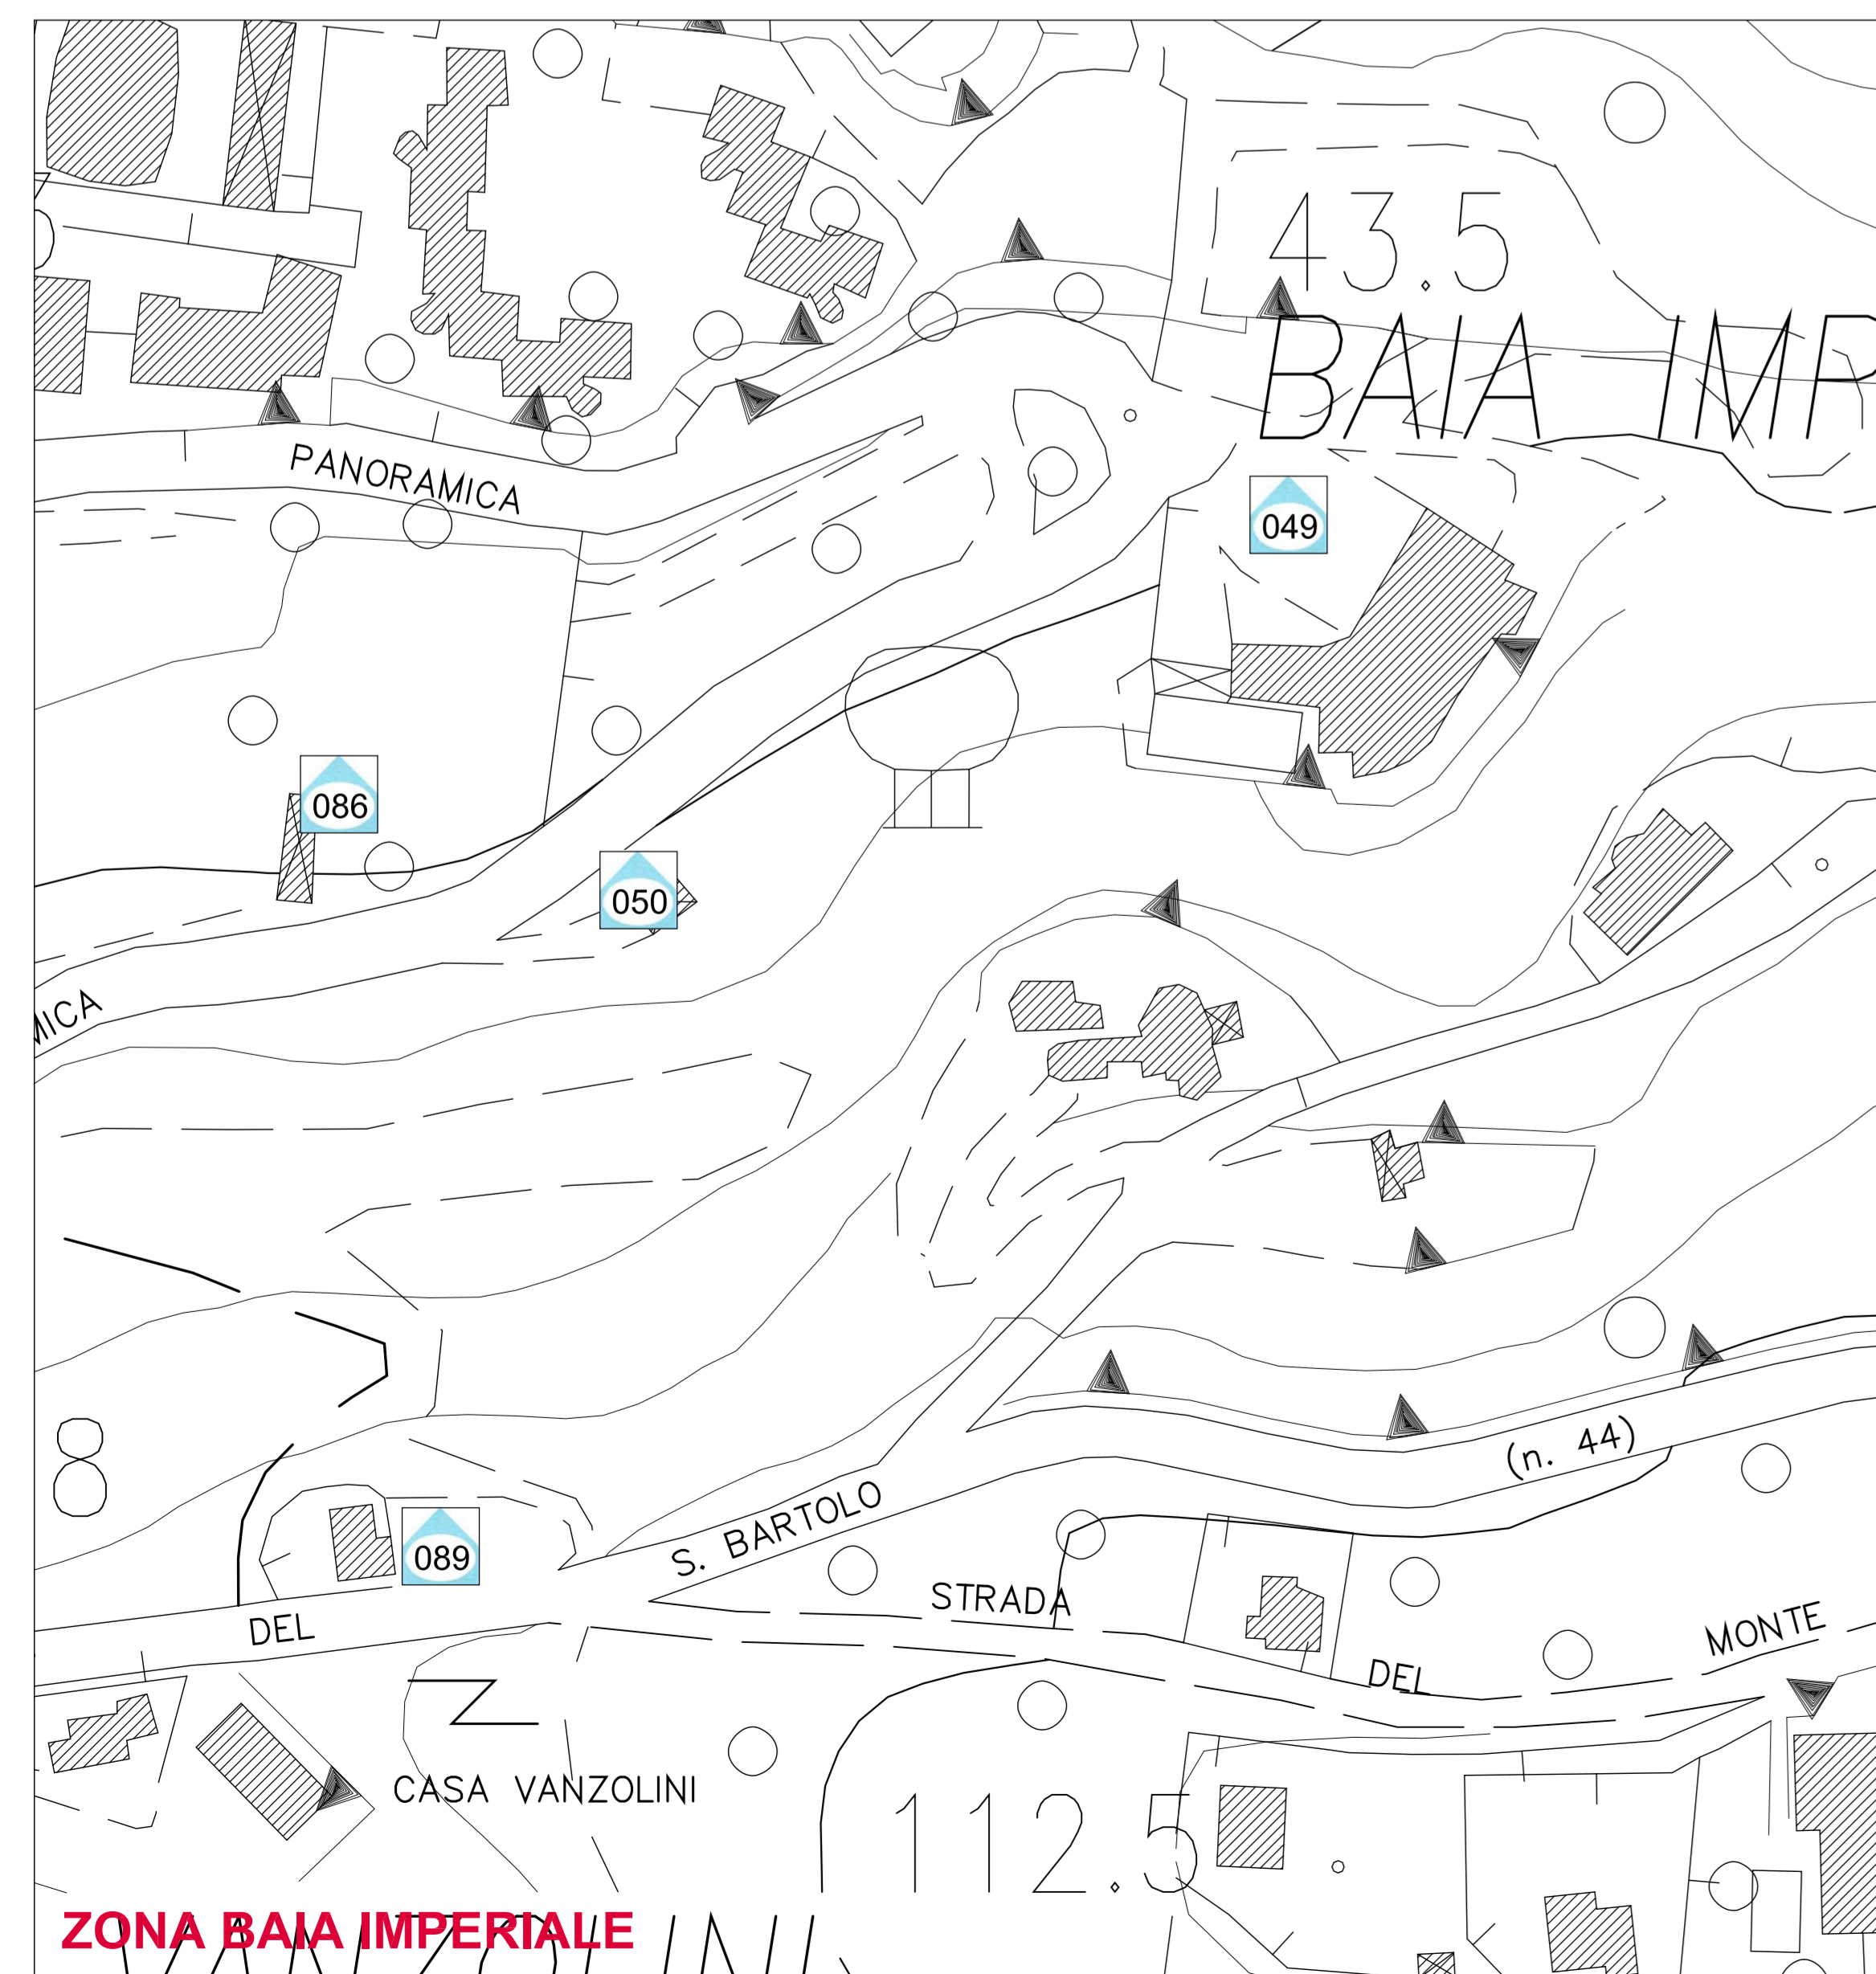

COMUNE DI GABICCE MARE
PROVINCIA DI PESARO URBINO

Via C. Battisti n.63
61011, Gabicce Mare
Tel.0541/820611

PIANO COMUNALE DI PROTEZIONE CIVILE
AGGIORNAMENTO MARZO 2019

EDIFICI DI INTERESSE PUBBLICO:
UBICAZIONE BAR

Tav.4.3