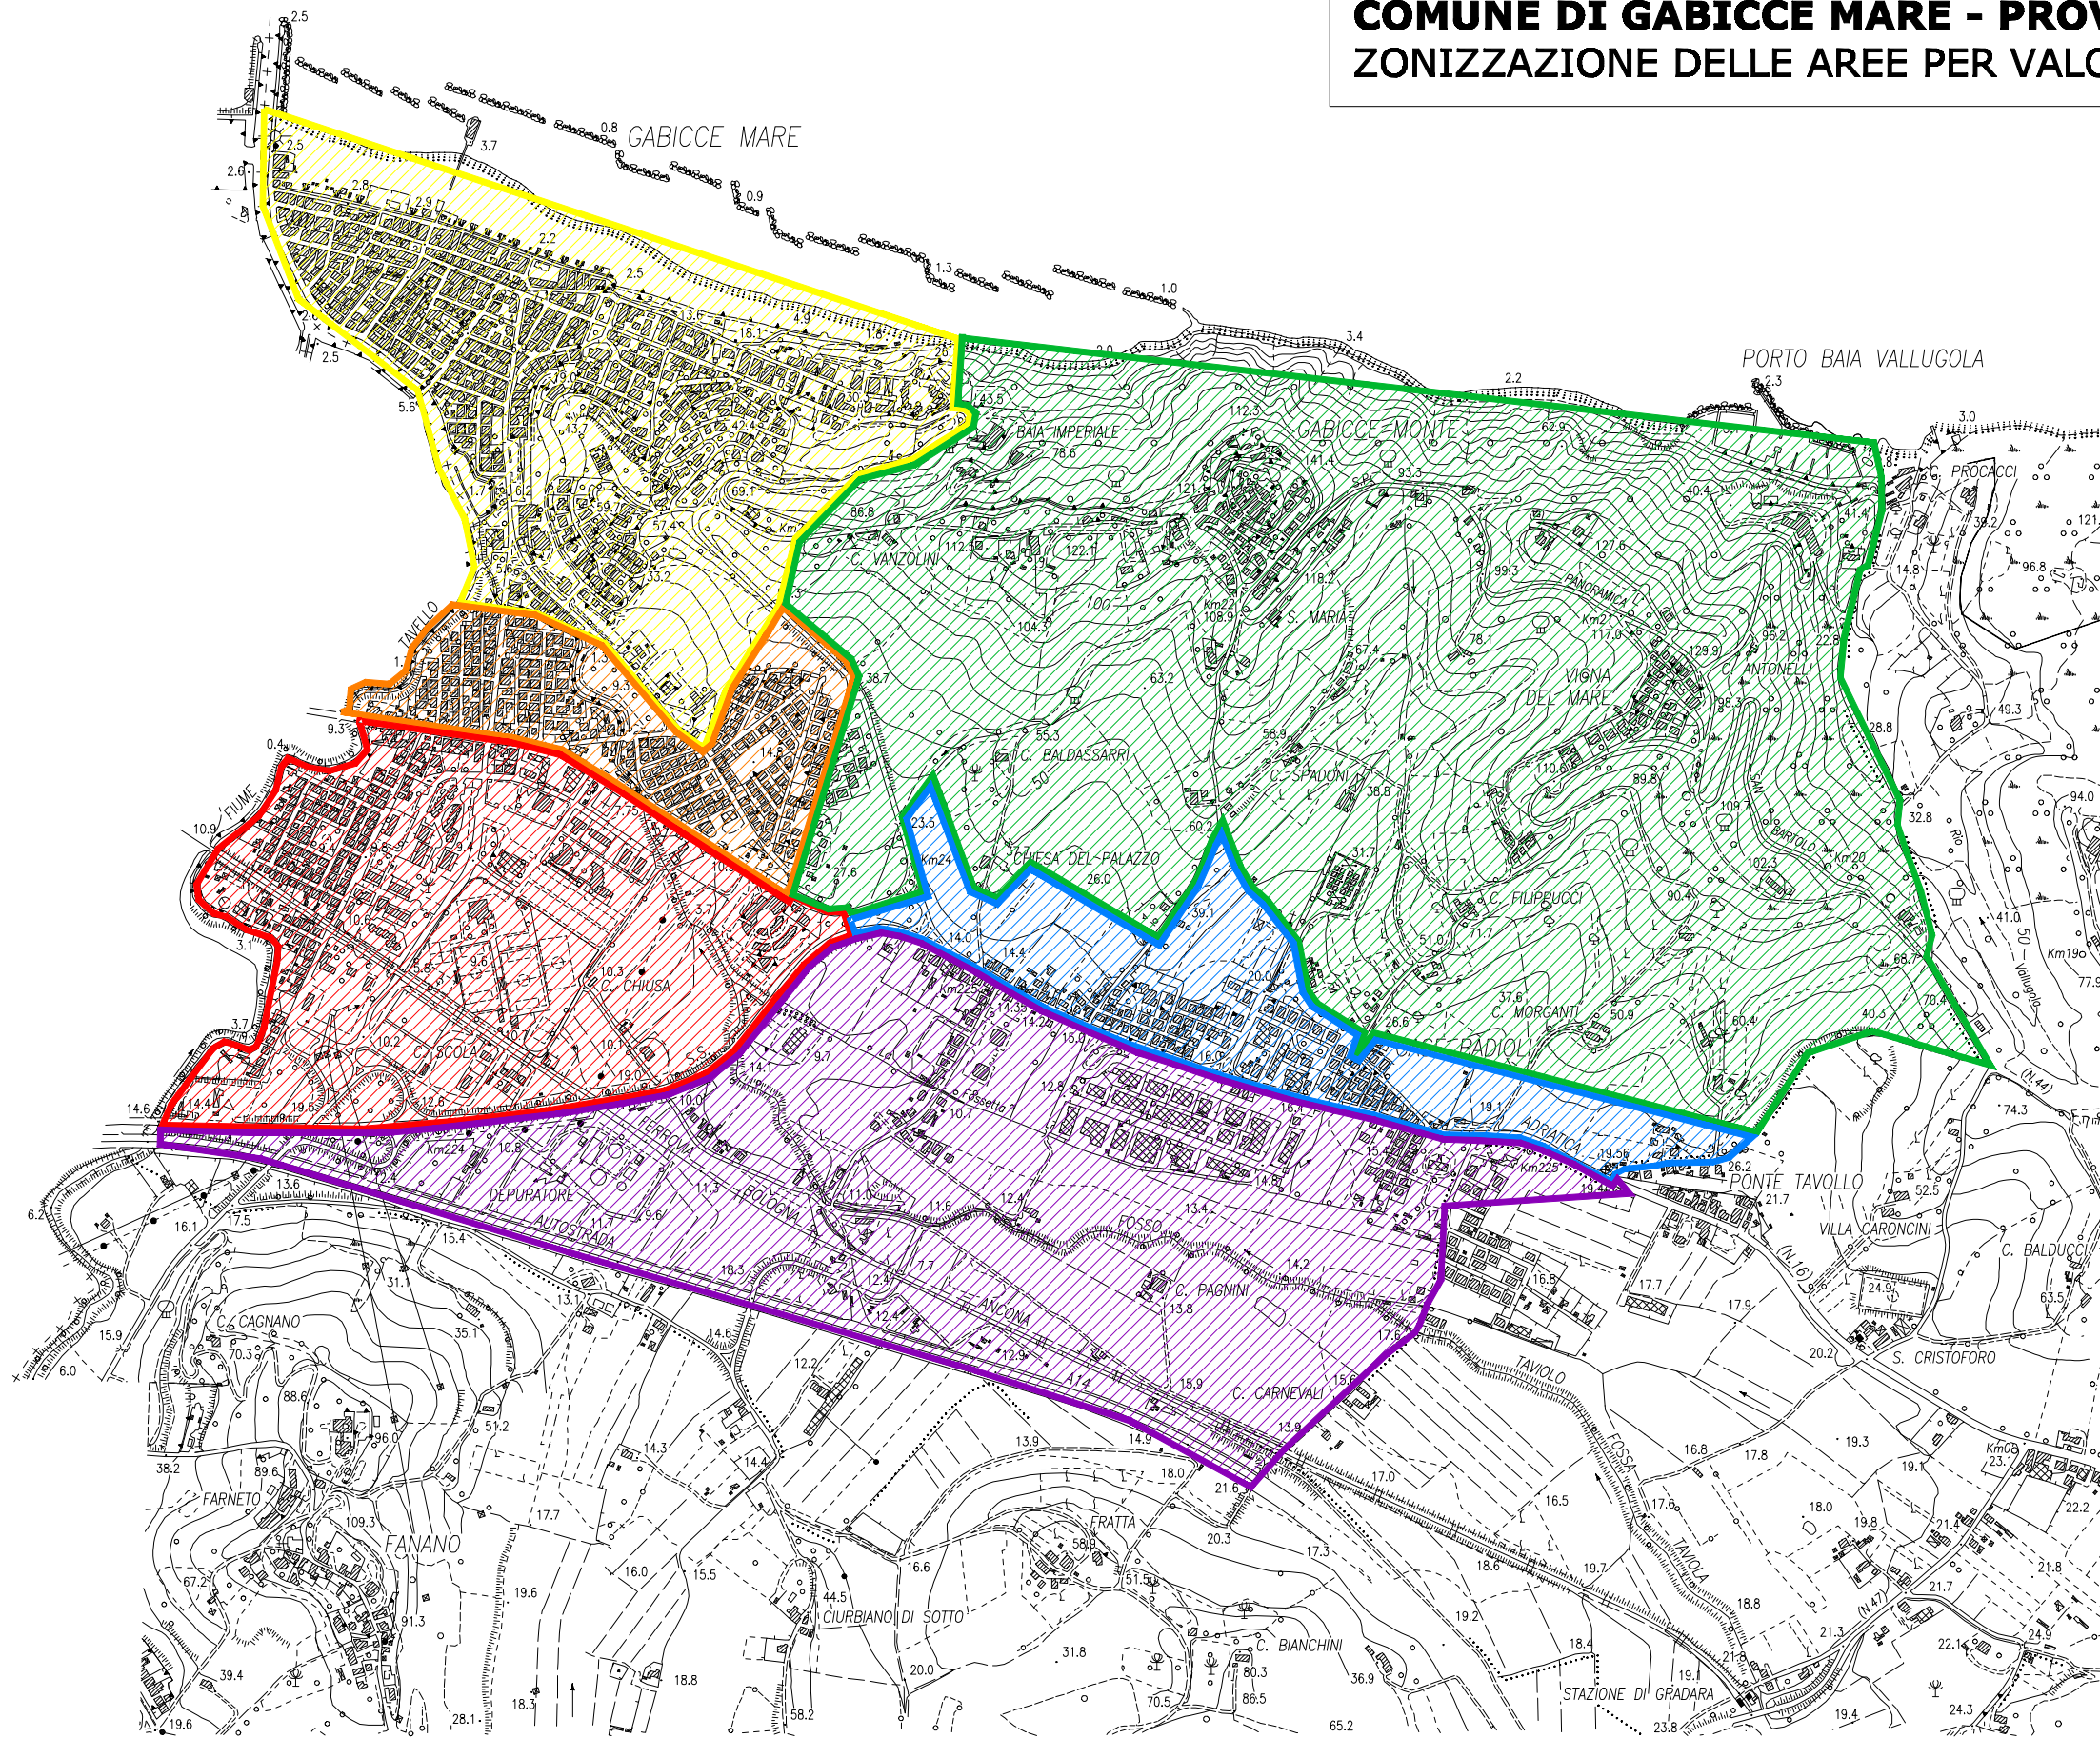

COMUNE DI GABICCE MARE - PROVINCIA DI PESARO-URBINO

ZONIZZAZIONE DELLE AREE PER VALORE A MQ DEGLI STANDARDS

Legenda:

-  ZONA GIALLA (microzone A, B, C, D,)
-  ZONA ARANCIONE (microzone E)
-  ZONA ROSSA (microzone E1)
-  ZONA VERDE (microzone F, G)
-  ZONA BLU (microzone H)
-  ZONA VIOLA (microzone H1)